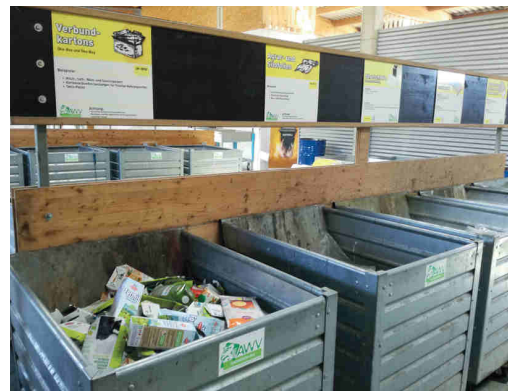

UMWELTINFO

REGION RADKERSBURG

Ausgabe: Herbst 2020

Lebensmittel sind kostbar - „Verbrauchen statt Wegwerfen!“

Im Herbst gibt es Obst und Gemüse im Überfluss. Um diese Lebensmittel auch in erntelosen Monaten genießen zu können, müssen sie richtig gelagert oder haltbar gemacht werden. Kühlen oder Tiefkühlen zählen zu den beliebtesten Methoden,

die jedoch relativ energieintensiv sind. Je nach Art der Lebensmittel gibt es noch weitere Konservierungsarten, wie Dörren/Trocknen, Einmachen, Einkochen, Einsalzen, Suren und Milchsauer vergären. Versuchen Sie es einfach!

Kunststoffsammlung im Ressourcenpark

Kunststoffe werden aus endlichen, fossilen Rohstoffen wie Erdöl, Kohle oder Erdgas hergestellt. Deshalb ist ein hochwertiges Recycling auch so wichtig. Im Ressourcenpark in Ratschendorf werden viele Kunststoffe getrennt gesammelt. Das schafft die Voraussetzung für die benötigte Rohstoffqualität, welche wiederum für das stoffliche Recycling notwendig ist. In Aufbereitungsanlagen werden z. B. PET Flaschen in kleine Flocken zerhackt, von Fremdstoffen gereinigt und zu Granulat aufbereitet. Dieses wird zur Herstellung für Getränkeflaschen, oder auch für Polyester-Textilfasern verwendet.