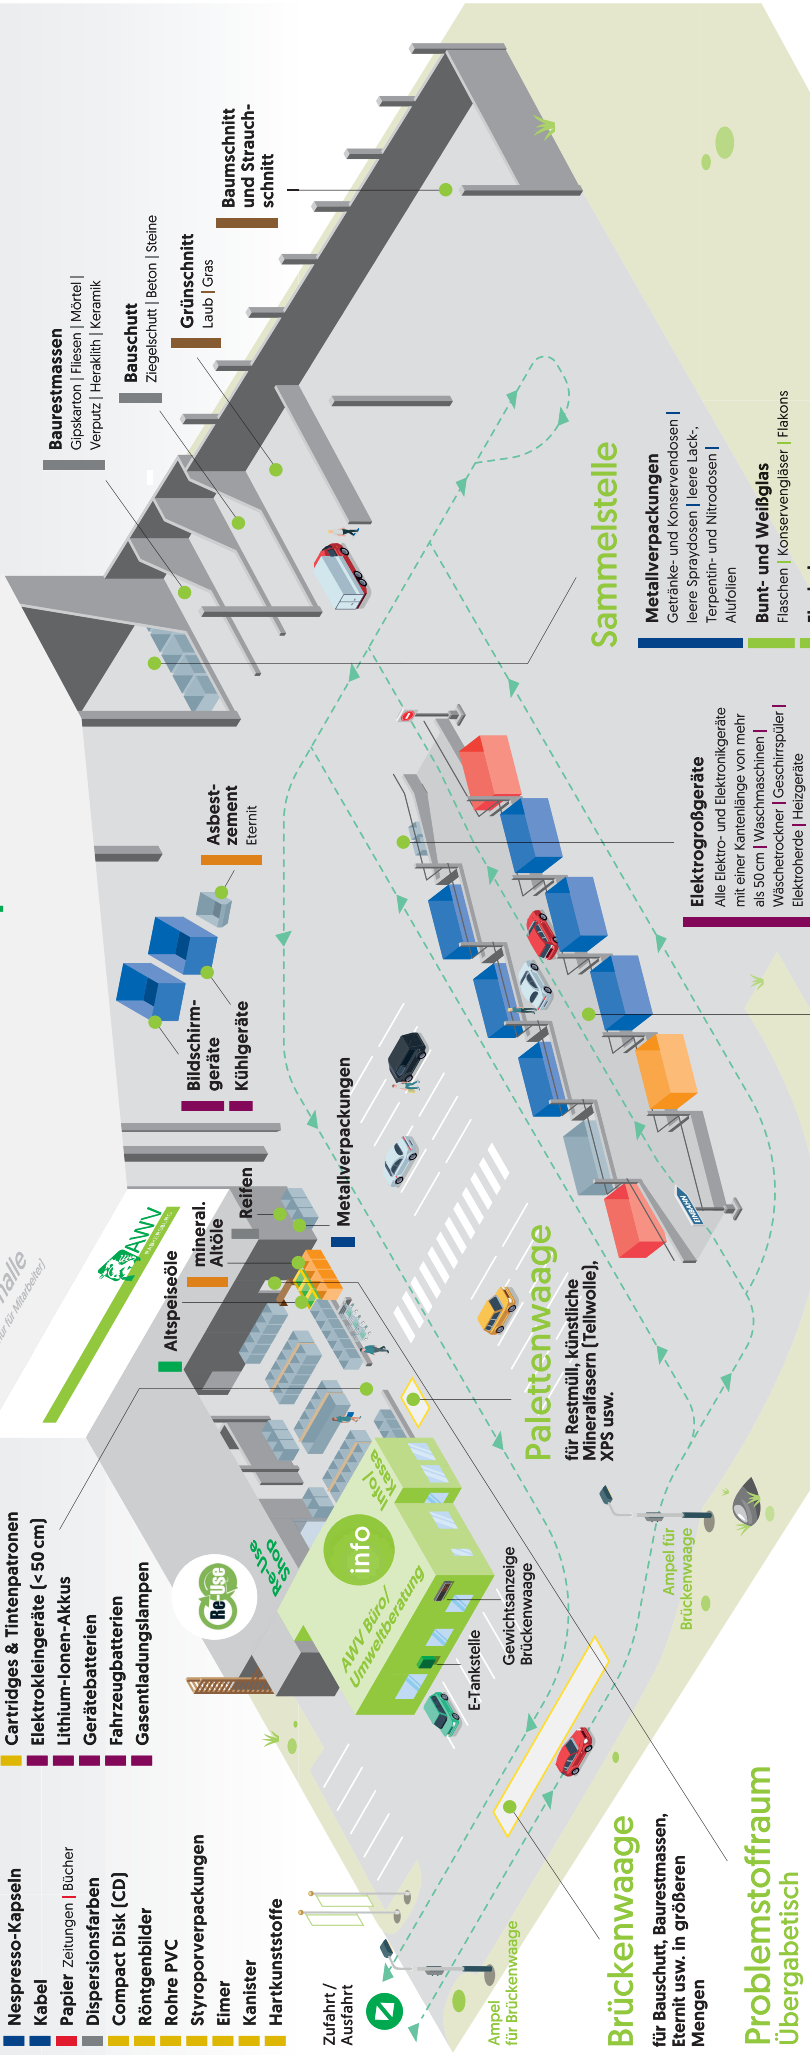

Recyclinghalle

- Altkleider & Schuhe
- Speisefette & -öle
- Re-Use
- gebrauchsfähige Gegenstände
- Nichteisenmetalle
- Aluminium | Blei & Zinn | Nirosa | Messing-Armaturen | Kupfer
- Nespresso-Kapseln
- Kabel
- Papier Zeitungen | Bücher
- Dispersionsfarben
- Compact Disk (CD)
- Röntgenbilder
- Rohre PVC
- Styroporverpackungen
- Eimer
- Kanister
- Hartkunststoffe
- Verpackungsfolien
- Stretchfolie
- Agrar- & Silofolien
- Getränke-Verbundkartons
- Kunststoffverpackungen
- Pflanzentöpfe, Joghurtbecher
- PET-Getränkeflaschen
- blau | grün | farblos
- Cartridges & Tintenpatronen
- Elektrokleingeräte (< 50 cm)
- Lithium-Ionen-Akkus
- Gerätebatterien
- Fahrzeugbatterien
- Gasentladungslampen

Ressourcen-park in Ratschendorf

- Arzneimittel
- Altlacke & Altfarben
- Druckgaspackungen
- Werkstättenabfälle
- Gase in Stahl Druckflaschen
- Laugen & Laugengemische
- Lösemittelgemische
- Medizinische Abfälle
- Pflanzenbehandlungs- & Schädlingsbekämpfungsmittel
- Quecksilberhaltige Abfälle
- Säuren & Säuregemische
- unsortierte Chemikalienreste & Laborabfälle
- Wasch- & Reinigungsmittel

Sägezahnrampe

- **Kartonagen**
  Verpackungen aus Karton und Pappe | Kraftpapiersäcke | Fallschachteln
- **Alteisen**
  Fahrräder | Bleche | Gartengeräte | Eisenwerkzeuge | Betteneisätze | Eisenrohre | Kleinteile | Eisengeschirr | Drahtgeflechte | Scheibruhen

Brückenwaage

für Bauschutt, Baurestmassen, Eternit usw. in größeren Mengen

Problemstoffraum Übergabetisch

- **Elektrogeräte**
  Alle Elektro- und Elektronikgeräte mit einer Kantlänge von mehr als 50 cm | Waschmaschinen | Wäschetrockner | Geschirrspüler | Elektroherde | Heizgeräte
- **Altholz – thermische Verwertung**
  Türen und Türstöcke | Fensterrahmen aus Holz | Lattenrohre | Laminatböden | Zäune | Gartenmöbel | MDF-Platten | Siebdruckplatten | Kabeltrommeln | Holzschaukel

Palettenwaage

für Restmüll, künstliche Mineralfasern (teilweise), XPS usw.

Sperrmüll

Matratzen | Polstermöbeln | Bodenbeläge | Teppiche

Altholz – stoffliche Verwertung

Sammelstelle

- **Metalverpackungen**
  Getränke- und Konservendosen | leere Spraydosen | leere Lack-, Terpentin- und Nitrodosen | Alufolien
- **Bunt- und Weißglas**
  Flaschen | Konservengläser | Flakons
- **Flachglas**
  Fensterglas | Trinkgläser

Baurestmassen

Gipskarton | Fliesen | Mörtel | Verputz | Heraklith | Keramik

Bauschutt

Ziegelschutt | Beton | Steine

Grünschnitt

Laub | Gras

Baumschnitt und Strauchschnitt

Ressourcenpark des
Abfallwirtschaftsverbandes Radkersburg
8483 Deutsch Gortitz, Ratschendorf 267
Tel: 0699 18 19 20 21
E-Mail: aww.radkersburg@abfallwirtschaft.steiermark.at
www.aww-radkersburg.at
Abfallwirtschaftsverband Radkersburg